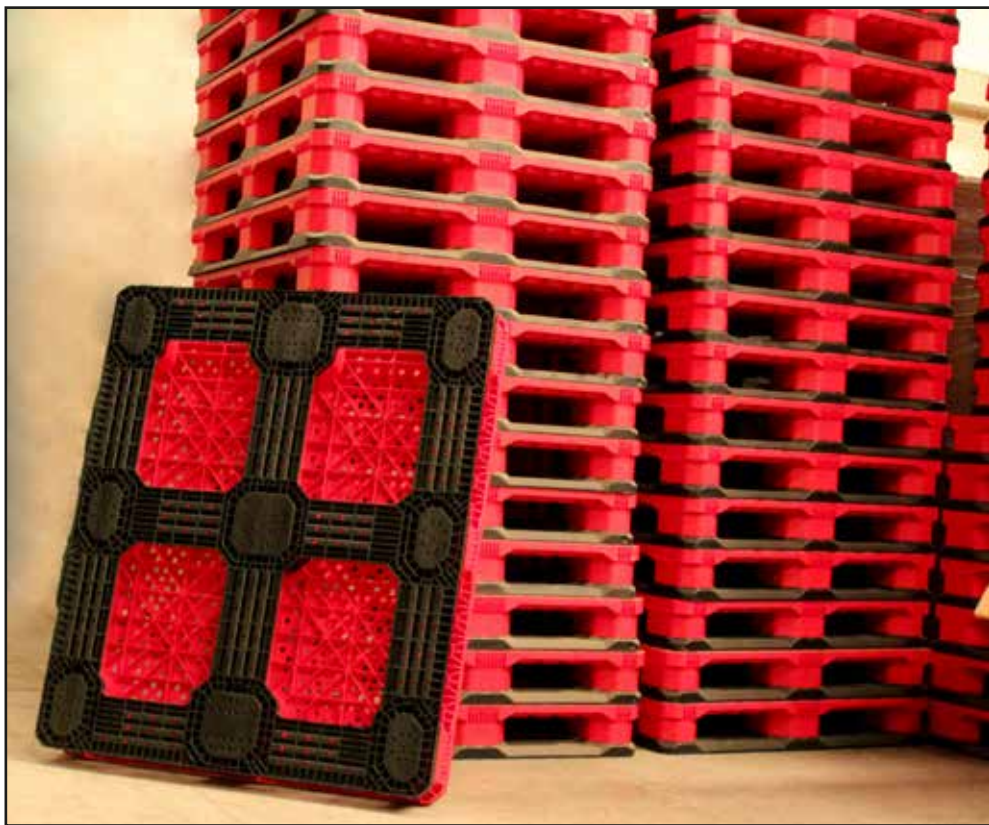

C³ Logistics

PALLET 125 x 105 cm.

PALLET 125 x 105 cm.

Beneficios:

- Ligero y durable.
- Dimensiones consistentes.
- No absorbe líquidos.
- Ranura para insertar RFID.
- Textura antideslizante en tapa.
- Fácil de lavar.

MODELO	DIMENSIONES	PESO	CAPACIDAD	MATERIAL:
Pallet 125 x 105 cm.	Medidas[cm]: 125 x 105 x 15,3.	21,6 [kg].	Carga estática 13.000 [kg]. Carga dinámica 1.400 [kg]. Carga en rack 1.000 [kg].	Resina co-polímero de alto impacto, resistente a rayos UV.